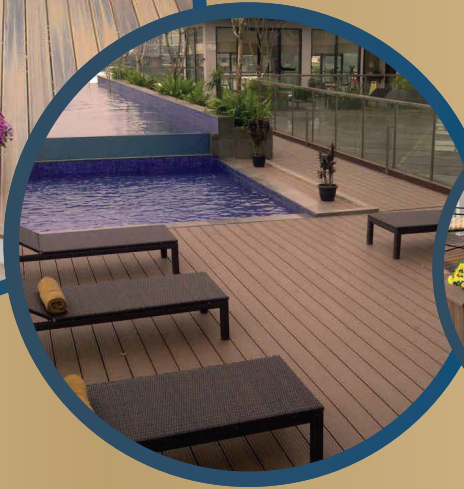

ولأننا نستخدم أجود أنواع المواد ومن منطلق الحفاظ على الطبيعة بلمسات عصرية تم مزج الخشب الطبيعي مع البلاستيك ليعطينا الخشب البلاستيكي WPC حيث يمكنه مقاومة الماء والحرارة والحشرات لتتمكن من استخدامها لأرضيات المسابح او فناء الحديقة الخارجي وتستمعو بجمال الطبيعة

Because we use the finest materials, and keeping with nature in modern touches, natural wood has been mixed with plastic to give us the plastic wood compound (WPC). It can resist water, heat and insects so that it can be used for pool floors or outdoor garden and enjoy the beauty of nature.