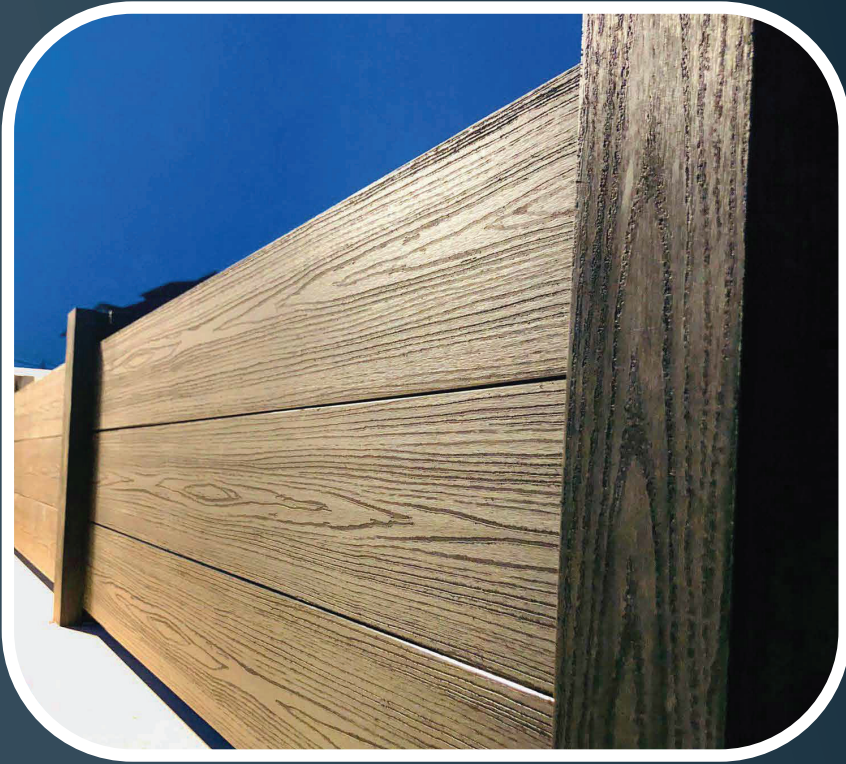

أسوار وشرائح أبواب
FENCE & DOOR SLICES