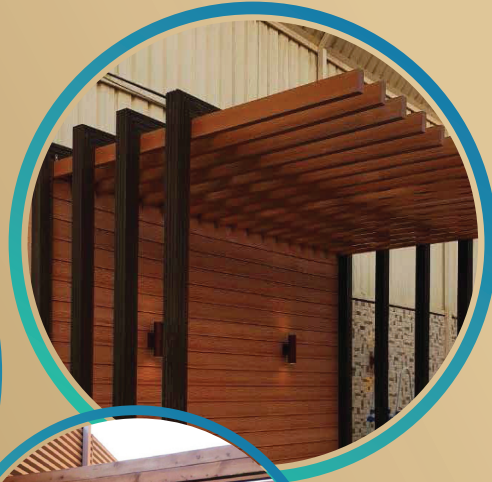

إطلالة جميلة ومنظر بديع يوحي بمزيج من الاصل العربي الاصيل العريق والتطور الحضاري السريع يمكنك استخدام الستائر والمظلات حول منزلك ليضفي لمسة جمالية مع حجب الرؤية تماما وامكانية دخول القليل من الضوء.

A beautiful view and a magnificent view suggestive of a blend of ancient Arab origin and rapid urban development
You can use the Fence & Pergola in your home to create an aesthetic touch with full visibility and low light access.