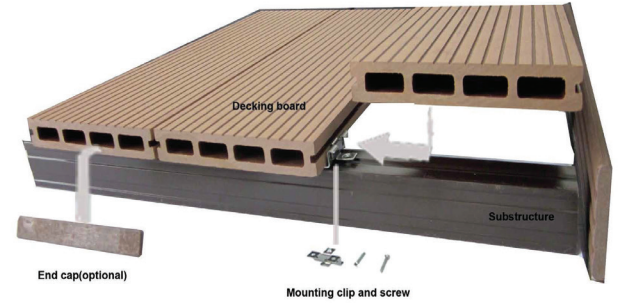

منتجاتنا سهلة التركيب مع توفر كافة الإكسسوارات
our products easy to Install & all accessories available

طريقة التركيب
INSTALLING

المظلات
PERGOLA - WPC

المظلات

PERGOLA - WPC

ولأننا نلامس أفكارك وذوقك الراقي عملنا على تصميم برجولة وجلسات خارجية في الحديقة. وذلك من خلال برجولة مصنعة من الخشب البلاستيكي WPC وفقا لأحدث التقنيات في كيفية منع أشعة الشمس المباشرة والاستمتاع بالهواء العليل