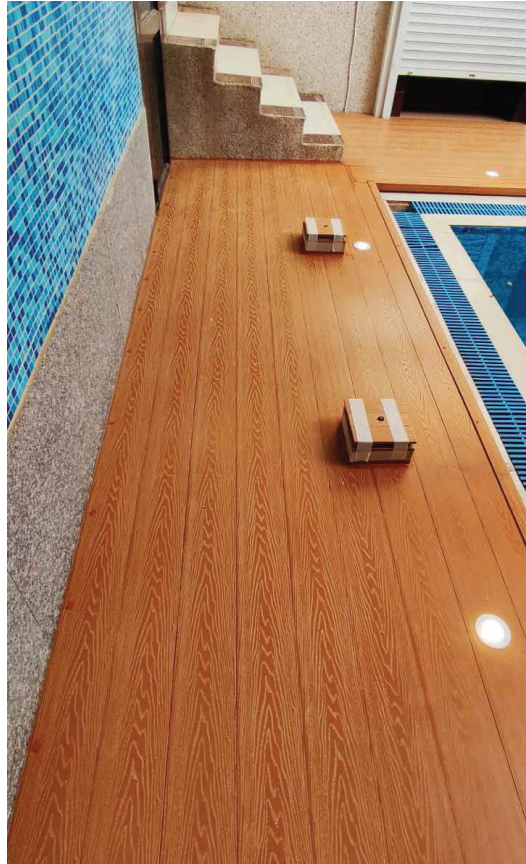

We can create an infinite number of creative ideas

OUTDOOR LIVING

High-Performance Products

يمكنك اضافة اللمسة السحرية في تصميمك الداخلي باستعمال الخشب الباستيكي وبافكار ابداعية

You can add a magical touch to your interior design with WPC and any creative ideas