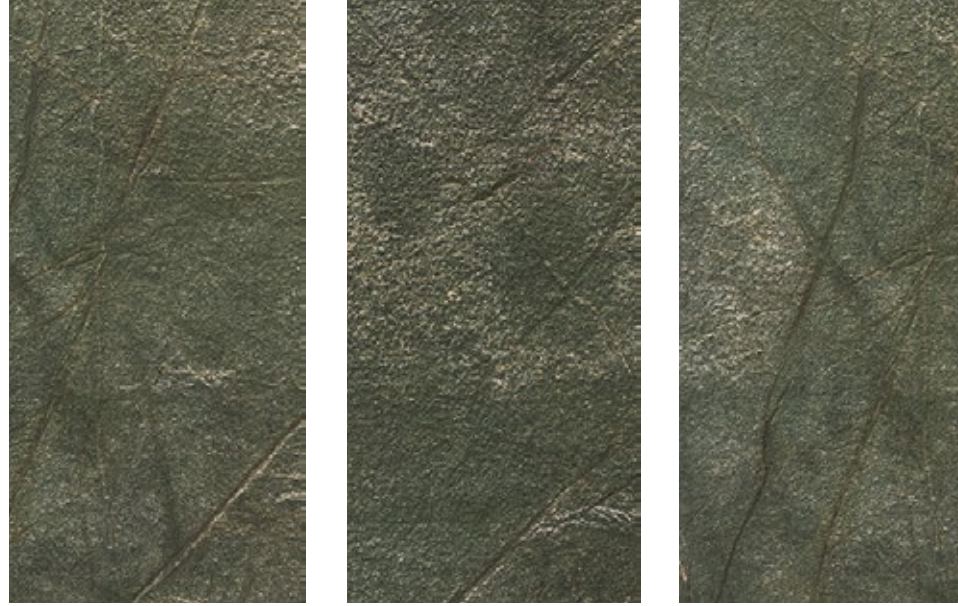

راين فورست جرين

RAIN FOREST GREEN

امسح الباركود
لزيارة موقعنا