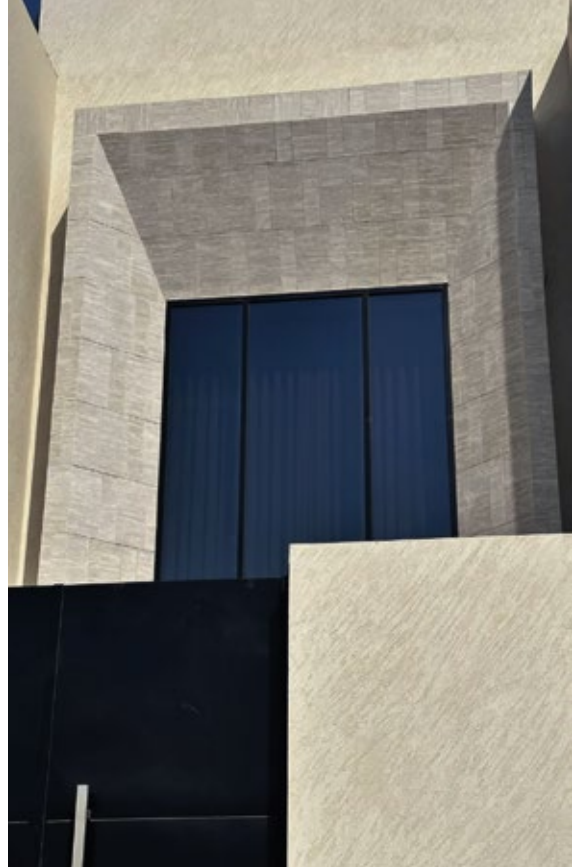

## Product Features

عدد الأمتار بالكرتون	عدد الصفائح بالكرتون	السماكة	المقاس بالمتر المربع
14.4	18	1 - 6 MM	1200x600 MM