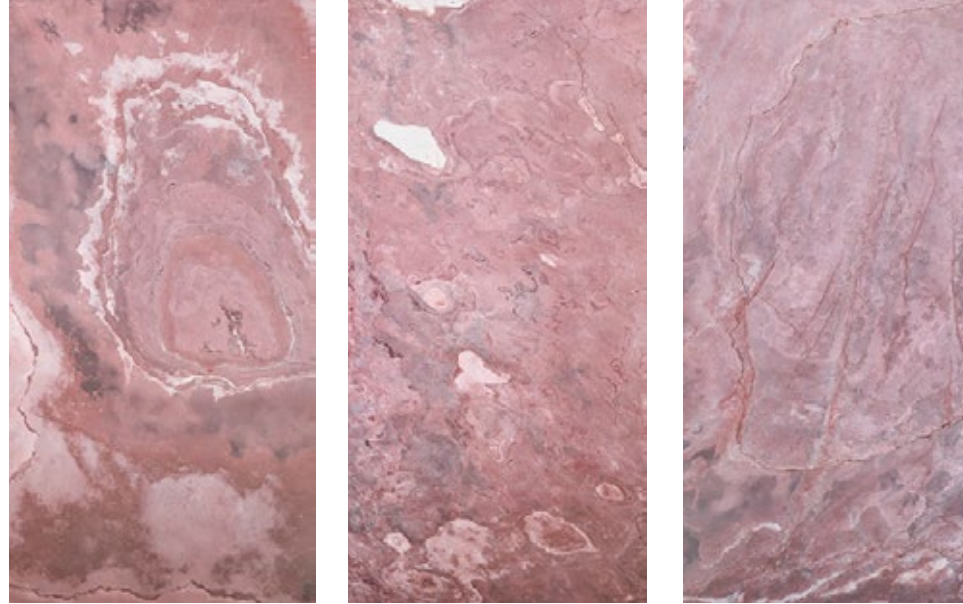

الأرض الحمراء

امسح الباركود
لزيارة موقعنا