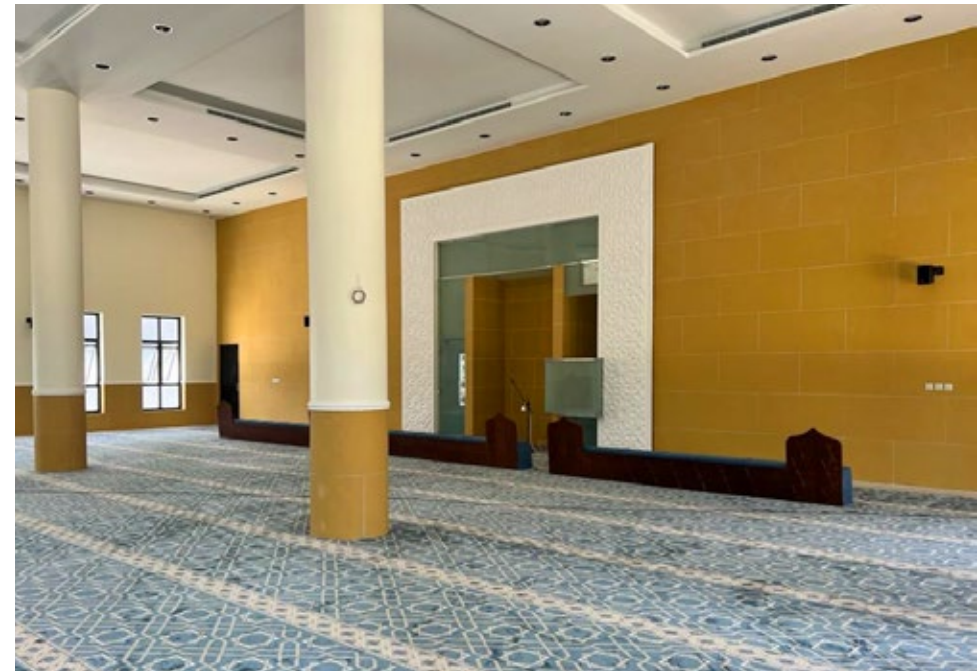

Q ALQUTAIBI
DECORATION